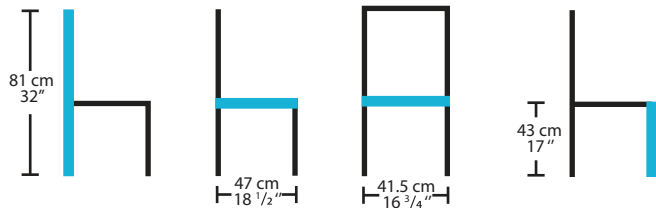

WILLIAM
LEBEL

ESTELLE

62101

Description

Chaise en bois massif avec
assise rembourrée

Offert en différentes teintes

***Les dimensions peuvent varier / Dimensions may vary**