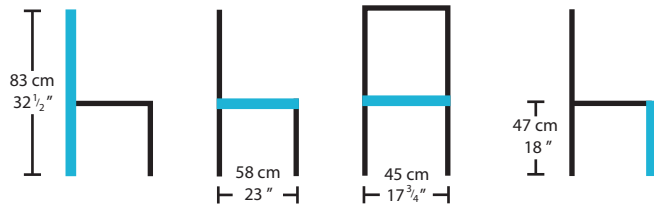

WILLIAM

DIVINE  
28701

## Description

Chaise rembourrée,  
structure en bois

Offert en différentes teintes

Disponible avec bras

**\*Les dimensions peuvent varier / Dimensions may vary**