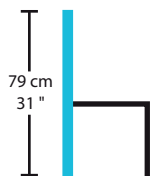

WILLIAM

ZEBET

DALIAH
675

Description

Chaise rembourrée,
structure en bois.

Offert en différentes teintes.

***Les dimensions peuvent varier / Dimensions may vary**