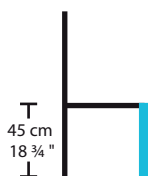

WILLIAM

ZEBET

DALIAH
675

Description

Chaise rembourrée,
structure en bois.

Offert en différentes teintes.

***Les dimensions peuvent varier / Dimensions may vary**