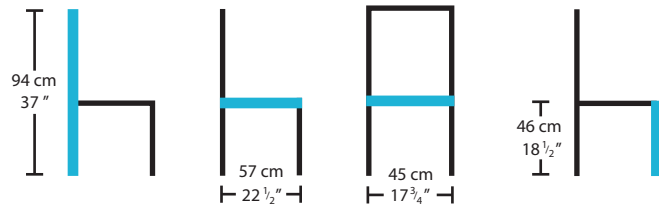

WILLIAM

DABHIA
00319

Description

Chaise rembourrée,
structure en bois

Offert en différentes teintes

***Les dimensions peuvent varier / Dimensions may vary**