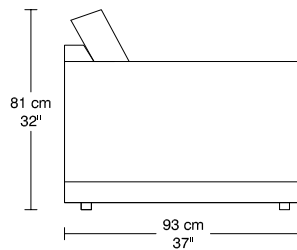

WILLIAM 1987 COLOCK

*Les dimensions peuvent varier / Dimensions may vary

Légende / Legend :

■ Dossier / Back □ Bras / Arm ■ Plateforme/Platform

□ Sofa bed 54" □ Sofa lit 54"