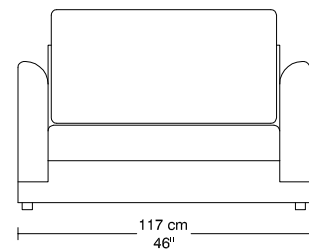

WILLIAM 1987 COLOCK

*Les dimensions peuvent varier / Dimensions may vary

Légende / Legend :

■ Dossier / Back □ Bras / Arm ■ Plateforme/Platform

□ Sofa bed 54" □ Sofa lit 54"