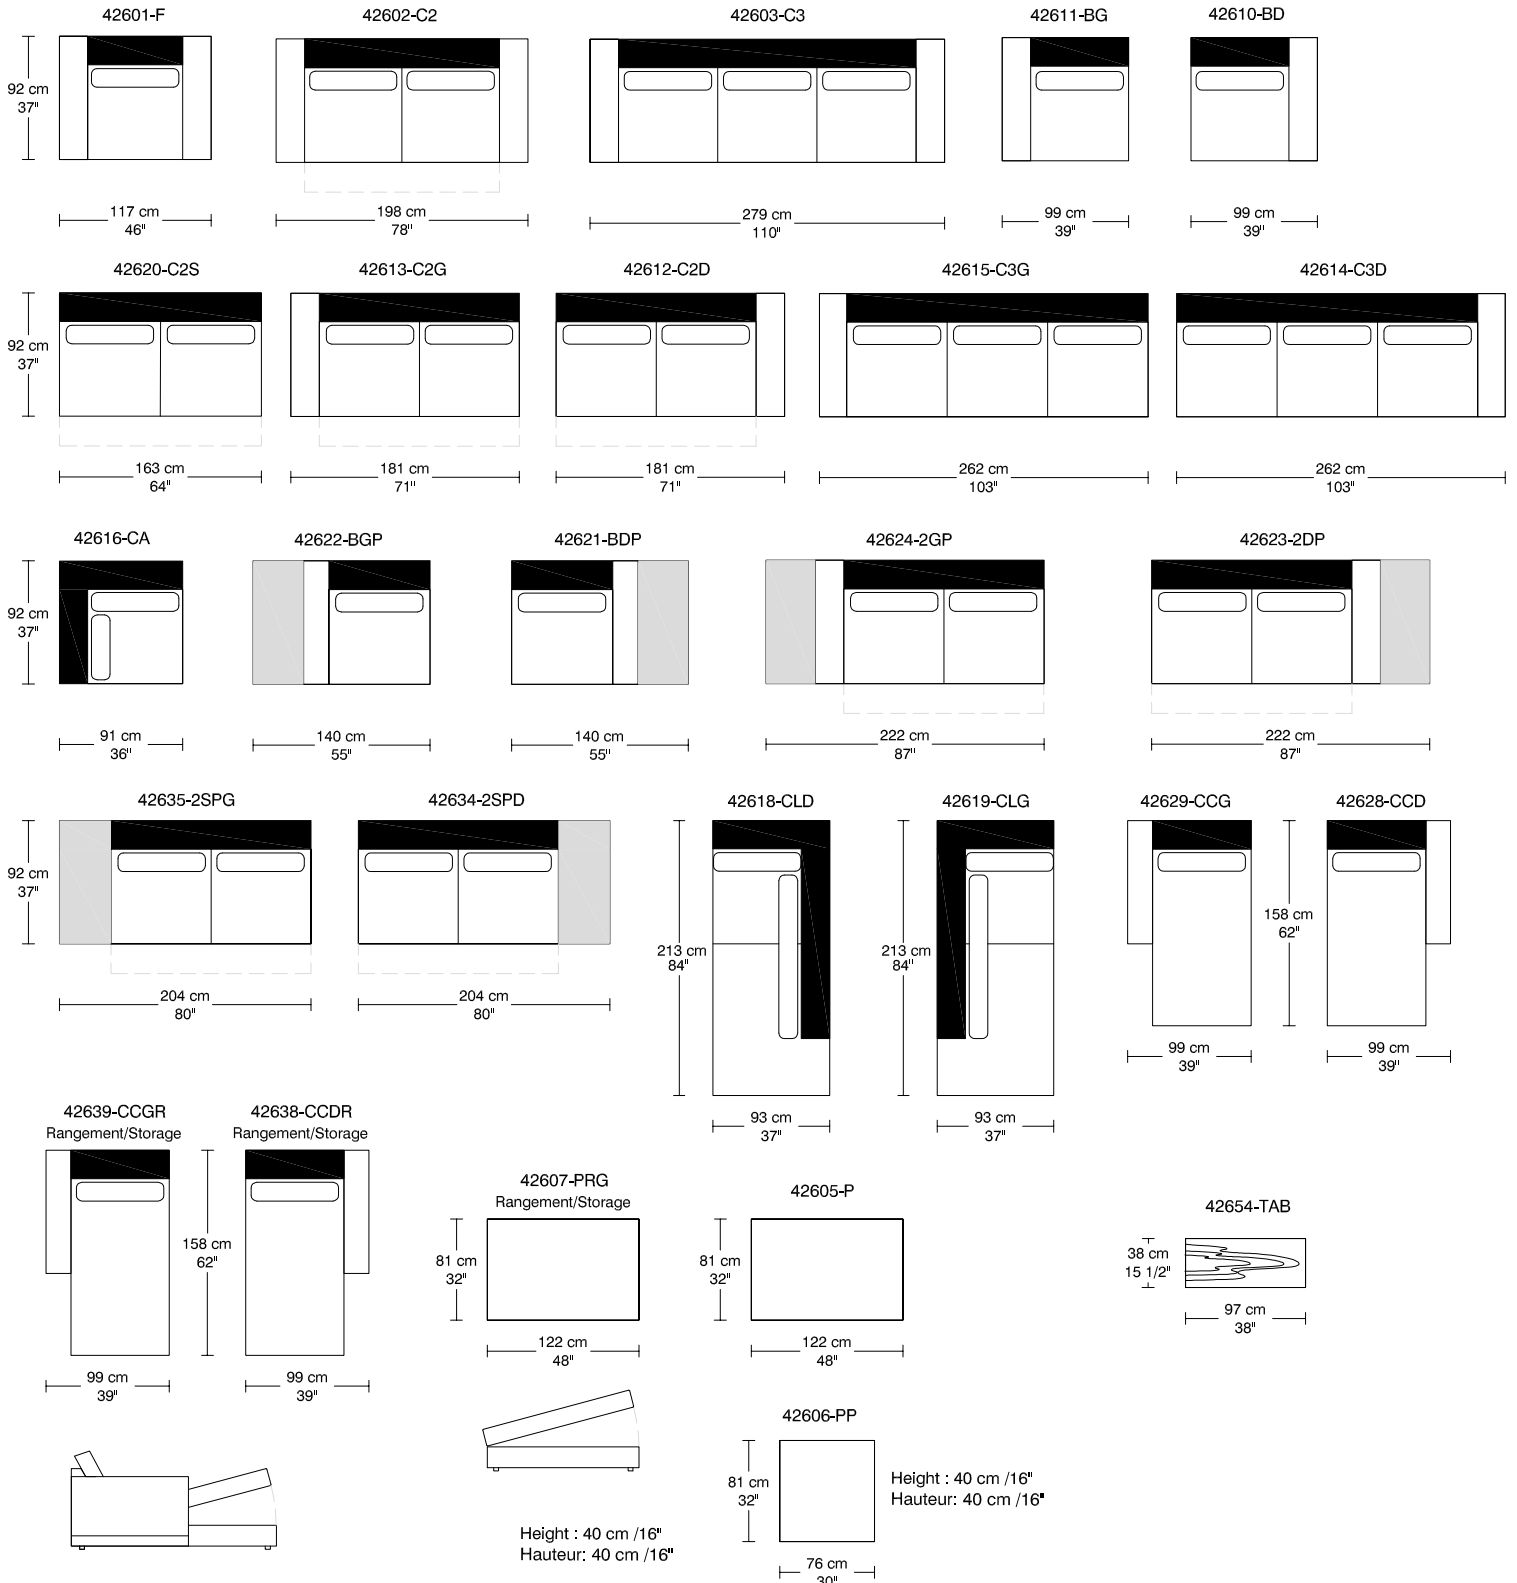

WILLIAM 1987 COLOCK

*Les dimensions peuvent varier / Dimensions may vary

Légende / Legend :

■ Dossier / Back □ Bras / Arm ■ Plateforme/Platform

□ Sofa bed 54" □ Sofa lit 54"