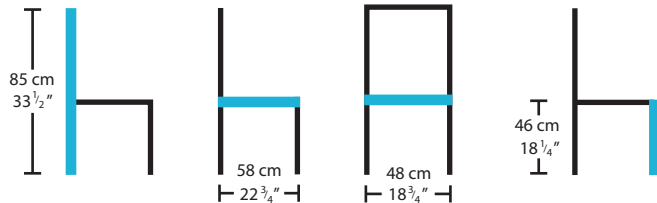

WILLIAM

25701

CLARA
25701

Description

Chaise en bois massif avec
assise et dos rembourrés

Offert en différentes teintes

Aussi disponible en tabouret : 25702

***Les dimensions peuvent varier / Dimensions may vary**