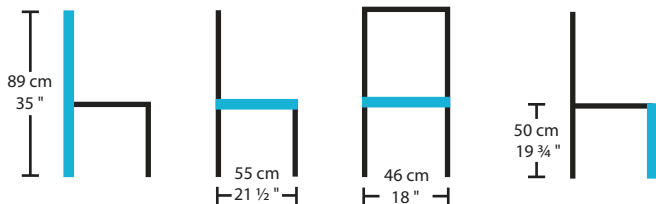

WILLIAM

ZEBET

CÉCILIA

654

Description

Chaise rembourrée,
structure en bois

Offert en différentes teintes

***Les dimensions peuvent varier / Dimensions may vary**