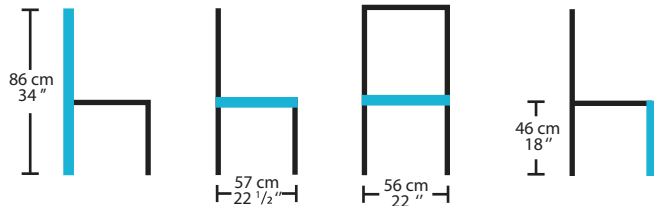

WILLIAM
LEBET

BOB
59602

Description

Chaise rembourrée,
structure en bois

Offert en différentes teintes

***Les dimensions peuvent varier / Dimensions may vary**