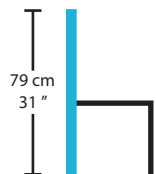

WILLIAM
ZEBE

ANNE
57701

Description

Chaise rembourrée,
structure en bois

Offert en différentes teintes

***Les dimensions peuvent varier / Dimensions may vary**