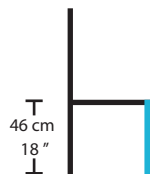

WILLIAM
ZEBE

ANNE
57701

Description

Chaise rembourrée,
structure en bois

Offert en différentes teintes

***Les dimensions peuvent varier / Dimensions may vary**