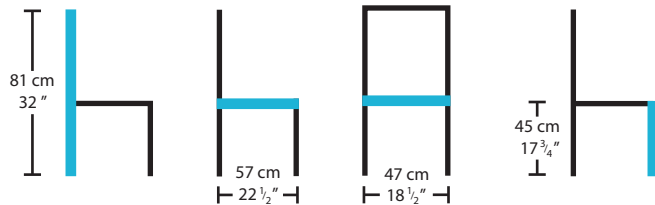

WILLIAM
ZEPH

ANAIS
55101

Description

Chaise rembourrée, base tubulaire carrée,
chrome

Offert en différents recouvrements

***Les dimensions peuvent varier / Dimensions may vary**