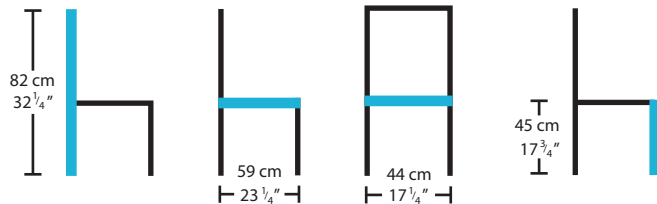

WILLIAM

ALFREDO
22601

Description

Chaise rembourrée,
structure en bois

Offert en différentes teintes

Aussi disponible en tabouret 24" : 22602
30" : 22603

***Les dimensions peuvent varier / Dimensions may vary**