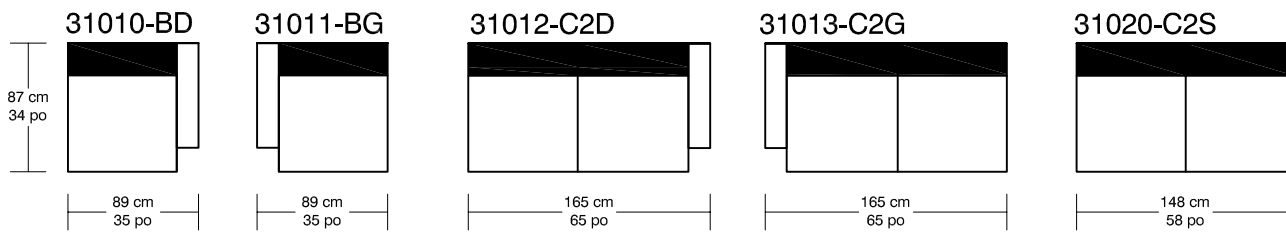

WILLIAM 1987

STUDIO

*Les dimensions peuvent varier / Dimensions may vary

Légende / Legend : Dossier / Back Bras / Arm