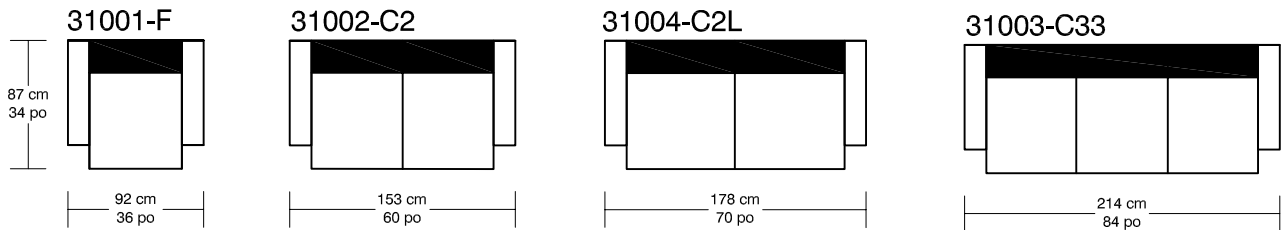

WILLIAM 1987

STUDIO

*Les dimensions peuvent varier / Dimensions may vary

Légende / Legend : Dossier / Back Bras / Arm