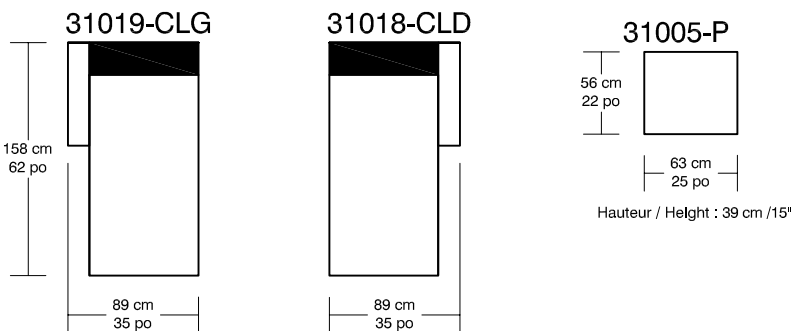

WILLIAM 1987

STUDIO

*Les dimensions peuvent varier / Dimensions may vary

Légende / Legend : Dossier / Back Bras / Arm