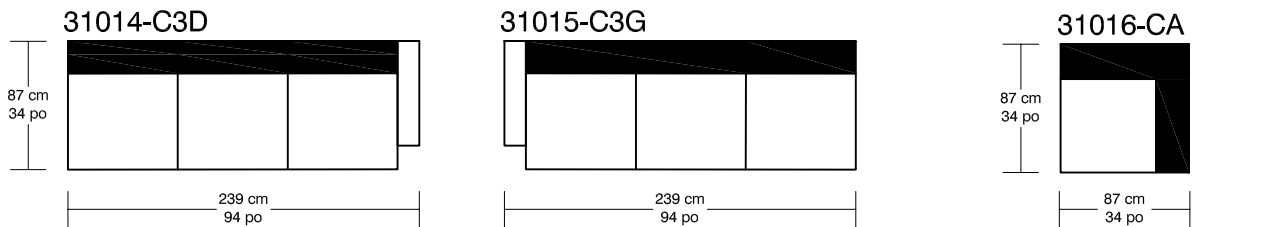

WILLIAM 1987

STUDIO

*Les dimensions peuvent varier / Dimensions may vary

Légende / Legend : Dossier / Back Bras / Arm