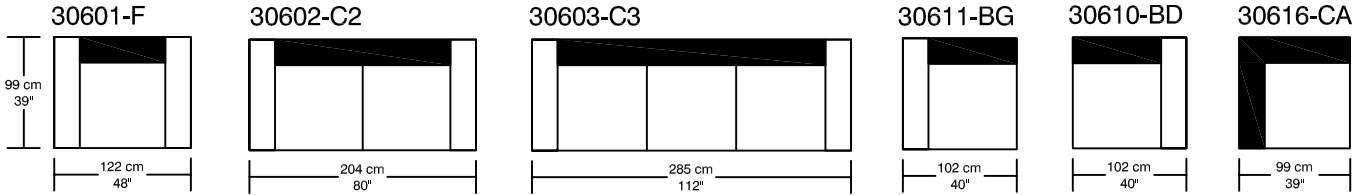

PANAMA

30630-GCS
Plume / Feather
57 cm x 74 cm
22" x 29"

30694-GCS
Ouate / Dacron
57 cm x 74 cm
22" x 29"

30695-PCO
40 cm x 59 cm
16" x 23"

30631-PCS
56 cm x 56 cm
22" x 22"