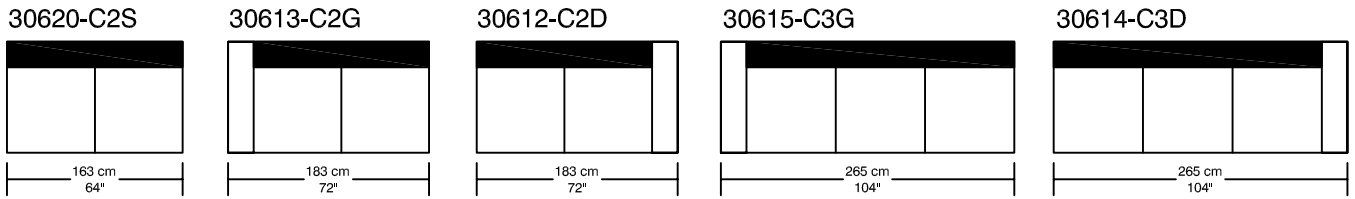

PANAMA

30630-GCS
Plume / Feather
57 cm x 74 cm
22" x 29"

30694-GCS
Ouate / Dacron
57 cm x 74 cm
22" x 29"

30695-PCO
40 cm x 59 cm
16" x 23"

30631-PCS
56 cm x 56 cm
22" x 22"