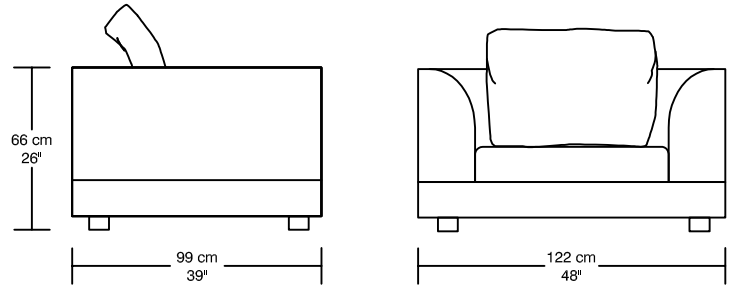

PANAMA

30630-GCS
Plume / Feather
57 cm x 74 cm
22" x 29"

30694-GCS
Ouate / Dacron
57 cm x 74 cm
22" x 29"

30695-PCO
40 cm x 59 cm
16" x 23"

30631-PCS
56 cm x 56 cm
22" x 22"