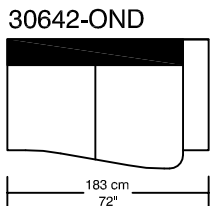

PANAMA

30630-GCS
Plume / Feather
57 cm x 74 cm
22" x 29"

30694-GCS
Ouate / Dacron
57 cm x 74 cm
22" x 29"

30695-PCO
40 cm x 59 cm
16" x 23"

30631-PCS
56 cm x 56 cm
22" x 22"