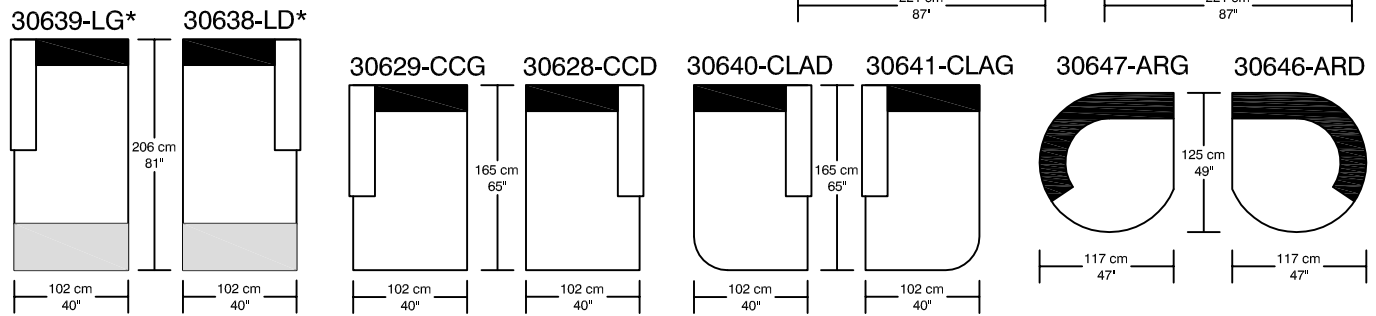

PANAMA

30630-GCS
Plume / Feather
57 cm x 74 cm
22" x 29"

30694-GCS
Ouate / Dacron
57 cm x 74 cm
22" x 29"

30695-PCO
40 cm x 59 cm
16" x 23"

30631-PCS
56 cm x 56 cm
22" x 22"