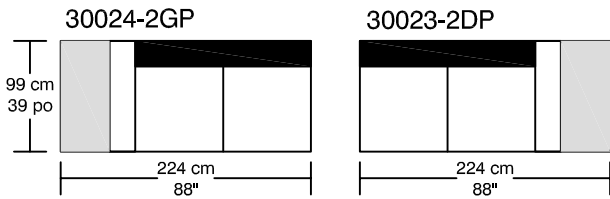

WILLIAM¹⁹⁸⁷

LOUNGE

*Les dimensions peuvent varier / Dimensions may vary

Légende / Legend : Dossier / Back Bras / Arm

WILLIAM ¹⁹⁸⁷

LOUNGE

Height : 40 cm / 16"

30093-PGCS
57 cm x 61 cm
22" x 24"

30030-GCS
57 cm x 74 cm
22" x 29"

30031-PCS
55 cm x 55 cm
22" x 22"

30054-TAB

*Les dimensions peuvent varier / Dimensions may vary

Légende / Legend : Dossier / Back Bras / Arm Plateforme/Platform