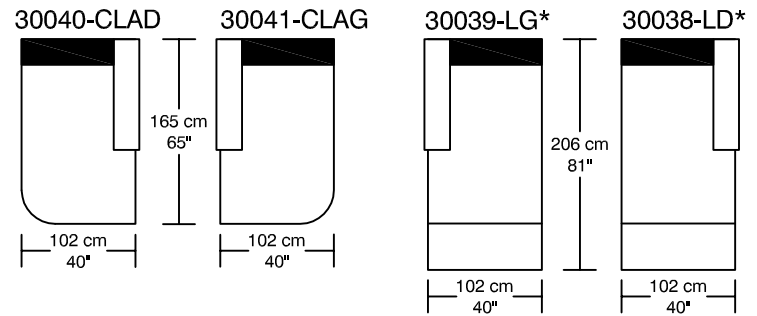

WILLIAM¹⁹⁸⁷

LOUNGE

*Les dimensions peuvent varier / Dimensions may vary

Légende / Legend : Dossier / Back Bras / Arm

WILLIAM ¹⁹⁸⁷

LOUNGE

Height : 40 cm / 16"

30093-PGCS
57 cm x 61 cm
22" x 24"

30030-GCS
57 cm x 74 cm
22" x 29"

30031-PCS
55 cm x 55 cm
22" x 22"

30054-TAB

*Les dimensions peuvent varier / Dimensions may vary

Légende / Legend : Dossier / Back Bras / Arm Plateforme/Platform