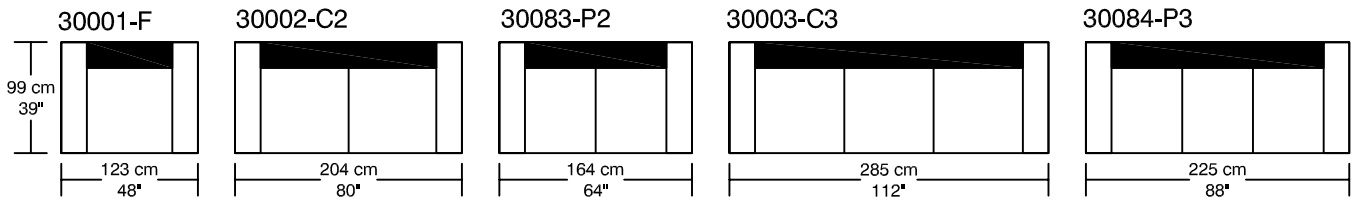

WILLIAM¹⁹⁸⁷

LOUNGE

*Les dimensions peuvent varier / Dimensions may vary

Légende / Legend : Dossier / Back Bras / Arm

WILLIAM ¹⁹⁸⁷

LOUNGE

Height : 40 cm / 16"

30093-PGCS
57 cm x 61 cm
22" x 24"

30030-GCS
57 cm x 74 cm
22" x 29"

30031-PCS
55 cm x 55 cm
22" x 22"

30054-TAB

*Les dimensions peuvent varier / Dimensions may vary

Légende / Legend : Dossier / Back Bras / Arm Plateforme/Platform