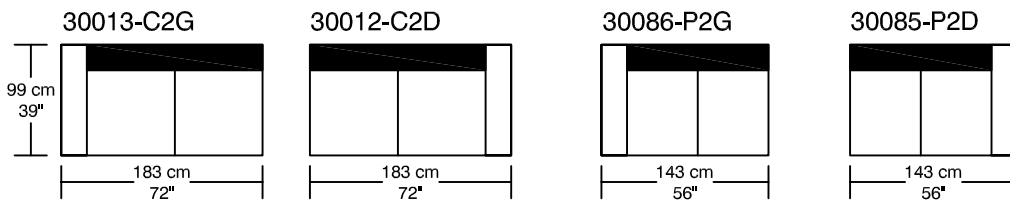

WILLIAM¹⁹⁸⁷

LOUNGE

*Les dimensions peuvent varier / Dimensions may vary

Légende / Legend : Dossier / Back Bras / Arm

WILLIAM ¹⁹⁸⁷

LOUNGE

Height : 40 cm / 16"

30093-PGCS
57 cm x 61 cm
22" x 24"

30030-GCS
57 cm x 74 cm
22" x 29"

30031-PCS
55 cm x 55 cm
22" x 22"

30054-TAB

*Les dimensions peuvent varier / Dimensions may vary

Légende / Legend : Dossier / Back Bras / Arm Plateforme/Platform