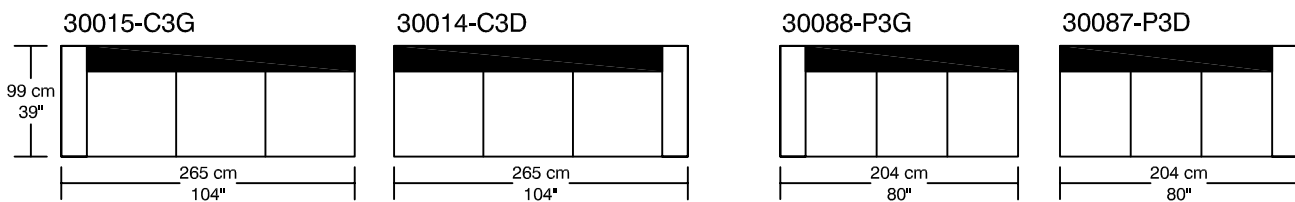

WILLIAM¹⁹⁸⁷

LOUNGE

*Les dimensions peuvent varier / Dimensions may vary

Légende / Legend : Dossier / Back Bras / Arm

WILLIAM ¹⁹⁸⁷

LOUNGE

Height : 40 cm / 16"

30093-PGCS
57 cm x 61 cm
22" x 24"

30030-GCS
57 cm x 74 cm
22" x 29"

30031-PCS
55 cm x 55 cm
22" x 22"

30054-TAB

*Les dimensions peuvent varier / Dimensions may vary

Légende / Legend : Dossier / Back Bras / Arm Plateforme/Platform