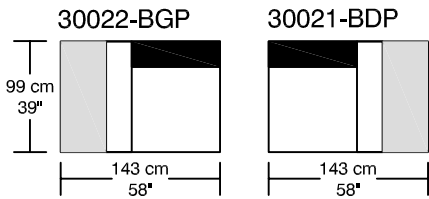

WILLIAM¹⁹⁸⁷

LOUNGE

*Les dimensions peuvent varier / Dimensions may vary

Légende / Legend : Dossier / Back Bras / Arm

WILLIAM ¹⁹⁸⁷

LOUNGE

Height : 40 cm / 16"

30093-PGCS
57 cm x 61 cm
22" x 24"

30030-GCS
57 cm x 74 cm
22" x 29"

30031-PCS
55 cm x 55 cm
22" x 22"

30054-TAB

*Les dimensions peuvent varier / Dimensions may vary

Légende / Legend : Dossier / Back Bras / Arm Plateforme/Platform