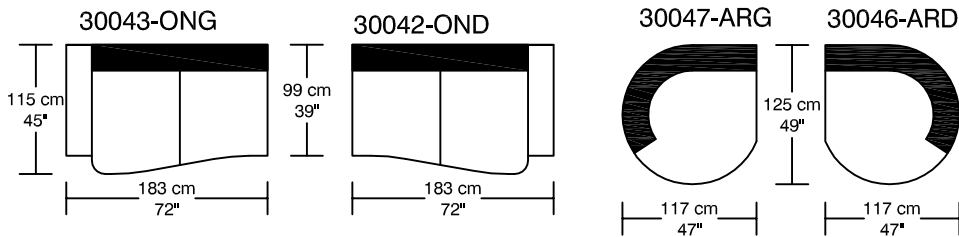

WILLIAM¹⁹⁸⁷

LOUNGE

*Les dimensions peuvent varier / Dimensions may vary

Légende / Legend : Dossier / Back Bras / Arm

WILLIAM ¹⁹⁸⁷

LOUNGE

Height : 40 cm / 16"

30093-PGCS
57 cm x 61 cm
22" x 24"

30030-GCS
57 cm x 74 cm
22" x 29"

30031-PCS
55 cm x 55 cm
22" x 22"

30054-TAB

*Les dimensions peuvent varier / Dimensions may vary

Légende / Legend : Dossier / Back Bras / Arm Plateforme/Platform