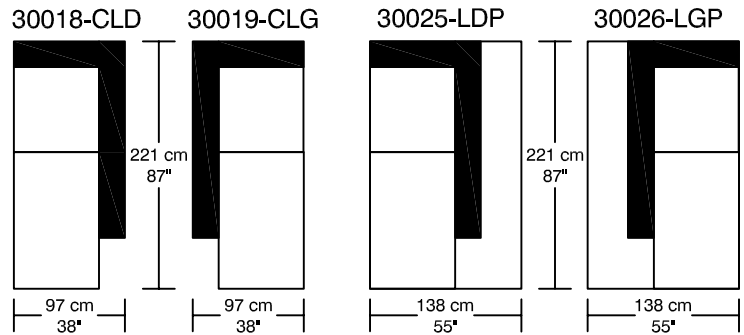

WILLIAM¹⁹⁸⁷

LOUNGE

*Les dimensions peuvent varier / Dimensions may vary

Légende / Legend : Dossier / Back Bras / Arm

WILLIAM ¹⁹⁸⁷

LOUNGE

Height : 40 cm / 16"

30093-PGCS
57 cm x 61 cm
22" x 24"

30030-GCS
57 cm x 74 cm
22" x 29"

30031-PCS
55 cm x 55 cm
22" x 22"

30054-TAB

*Les dimensions peuvent varier / Dimensions may vary

Légende / Legend : Dossier / Back Bras / Arm Plateforme/Platform