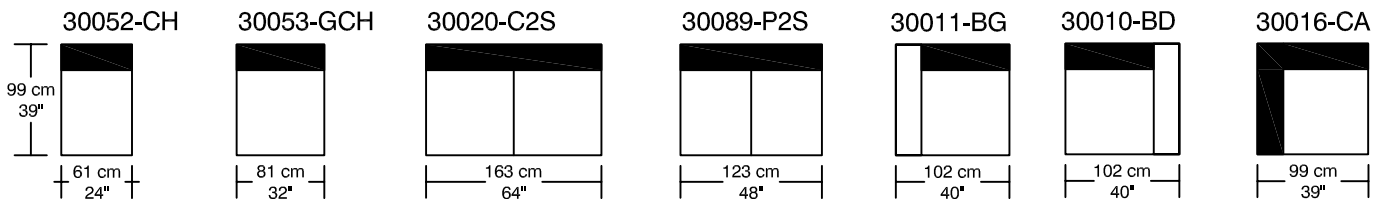

WILLIAM¹⁹⁸⁷

LOUNGE

*Les dimensions peuvent varier / Dimensions may vary

Légende / Legend : Dossier / Back Bras / Arm

WILLIAM ¹⁹⁸⁷

LOUNGE

Height : 40 cm / 16"

30093-PGCS
57 cm x 61 cm
22" x 24"

30030-GCS
57 cm x 74 cm
22" x 29"

30031-PCS
55 cm x 55 cm
22" x 22"

30054-TAB

*Les dimensions peuvent varier / Dimensions may vary

Légende / Legend : Dossier / Back Bras / Arm Plateforme/Platform