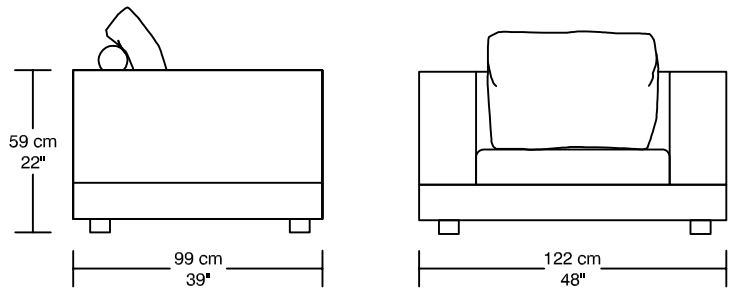

WILLIAM¹⁹⁸⁷

LOUNGE

*Les dimensions peuvent varier / Dimensions may vary

Légende / Legend : Dossier / Back Bras / Arm

WILLIAM ¹⁹⁸⁷

LOUNGE

Height : 40 cm / 16"

30093-PGCS
57 cm x 61 cm
22" x 24"

30030-GCS
57 cm x 74 cm
22" x 29"

30031-PCS
55 cm x 55 cm
22" x 22"

30054-TAB

*Les dimensions peuvent varier / Dimensions may vary

Légende / Legend : Dossier / Back Bras / Arm Plateforme/Platform