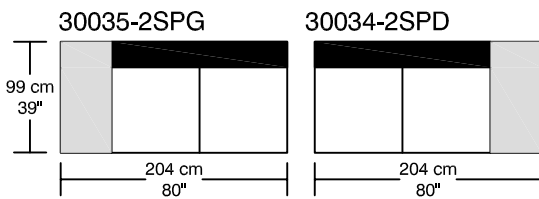

WILLIAM¹⁹⁸⁷

LOUNGE

*Les dimensions peuvent varier / Dimensions may vary

Légende / Legend : Dossier / Back Bras / Arm

WILLIAM ¹⁹⁸⁷

LOUNGE

Height : 40 cm / 16"

30093-PGCS
57 cm x 61 cm
22" x 24"

30030-GCS
57 cm x 74 cm
22" x 29"

30031-PCS
55 cm x 55 cm
22" x 22"

30054-TAB

*Les dimensions peuvent varier / Dimensions may vary

Légende / Legend : Dossier / Back Bras / Arm Plateforme/Platform