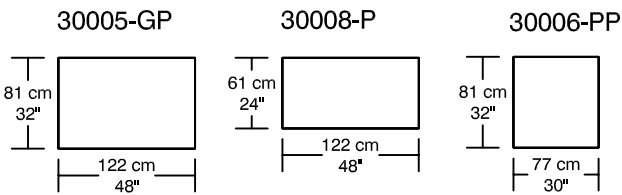

WILLIAM¹⁹⁸⁷

LOUNGE

*Les dimensions peuvent varier / Dimensions may vary

Légende / Legend : Dossier / Back Bras / Arm

WILLIAM ¹⁹⁸⁷

LOUNGE

Height : 40 cm / 16"

30093-PGCS
57 cm x 61 cm
22" x 24"

30030-GCS
57 cm x 74 cm
22" x 29"

30031-PCS
55 cm x 55 cm
22" x 22"

30054-TAB

*Les dimensions peuvent varier / Dimensions may vary

Légende / Legend : Dossier / Back Bras / Arm Plateforme/Platform