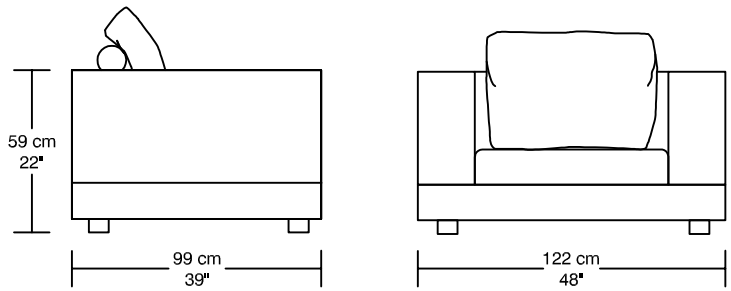

WILLIAM¹⁹⁸⁷

LOUNGE

*Les dimensions peuvent varier / Dimensions may vary

Légende / Legend : Dossier / Back Bras / Arm

WILLIAM ¹⁹⁸⁷

LOUNGE

Height : 40 cm / 16"

30093-PGCS
57 cm x 61 cm
22" x 24"

30030-GCS
57 cm x 74 cm
22" x 29"

30031-PCS
55 cm x 55 cm
22" x 22"

30054-TAB

*Les dimensions peuvent varier / Dimensions may vary

Légende / Legend : Dossier / Back Bras / Arm Plateforme/Platform