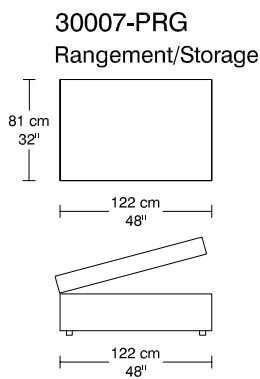

WILLIAM¹⁹⁸⁷

LOUNGE

*Les dimensions peuvent varier / Dimensions may vary

Légende / Legend : Dossier / Back Bras / Arm

WILLIAM ¹⁹⁸⁷

LOUNGE

Height : 40 cm / 16"

30093-PGCS
57 cm x 61 cm
22" x 24"

30030-GCS
57 cm x 74 cm
22" x 29"

30031-PCS
55 cm x 55 cm
22" x 22"

30054-TAB

*Les dimensions peuvent varier / Dimensions may vary

Légende / Legend : Dossier / Back Bras / Arm Plateforme/Platform