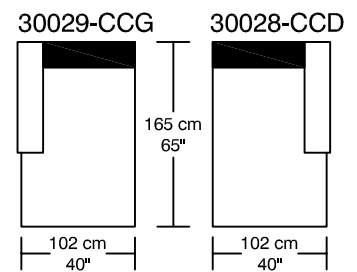

WILLIAM¹⁹⁸⁷

LOUNGE

*Les dimensions peuvent varier / Dimensions may vary

Légende / Legend : Dossier / Back Bras / Arm

WILLIAM ¹⁹⁸⁷

LOUNGE

Height : 40 cm / 16"

30093-PGCS
57 cm x 61 cm
22" x 24"

30030-GCS
57 cm x 74 cm
22" x 29"

30031-PCS
55 cm x 55 cm
22" x 22"

30054-TAB

*Les dimensions peuvent varier / Dimensions may vary

Légende / Legend : Dossier / Back Bras / Arm Plateforme/Platform