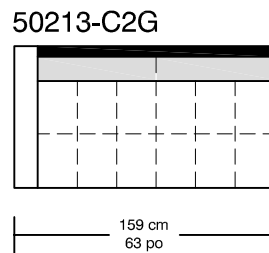

## JETSET

Légende / Legend : ■ Dossier / Back

■ Coussin dos / Back cushion

□ Bras / Arm

\*Les dimensions peuvent varier / Dimensions may vary