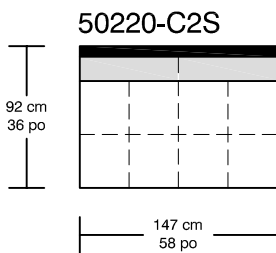

## JETSET

Légende / Legend : ■ Dossier / Back

■ Coussin dos / Back cushion

□ Bras / Arm

\*Les dimensions peuvent varier / Dimensions may vary