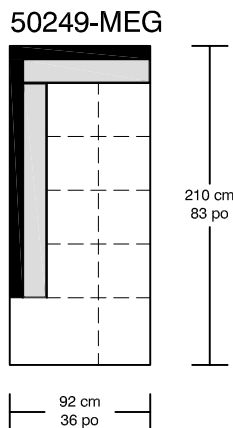

# WILLIAM 1987

## JETSET

Légende / Legend : ■ Dossier / Back

■ Coussin dos / Back cushion

□ Bras / Arm

\*Les dimensions peuvent varier / Dimensions may vary