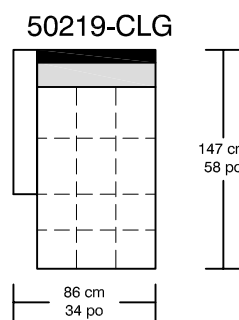

## JETSET

Légende / Legend : ■ Dossier / Back

■ Coussin dos / Back cushion

□ Bras / Arm

\*Les dimensions peuvent varier / Dimensions may vary