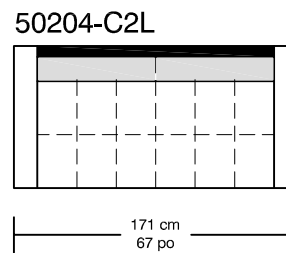

## JETSET

Légende / Legend : ■ Dossier / Back

■ Coussin dos / Back cushion

□ Bras / Arm

\*Les dimensions peuvent varier / Dimensions may vary