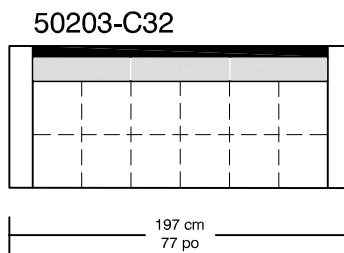

## JETSET

Légende / Legend : ■ Dossier / Back

■ Coussin dos / Back cushion

□ Bras / Arm

\*Les dimensions peuvent varier / Dimensions may vary