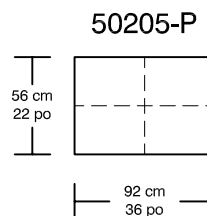

## JETSET

Légende / Legend : ■ Dossier / Back

■ Coussin dos / Back cushion

□ Bras / Arm

\*Les dimensions peuvent varier / Dimensions may vary