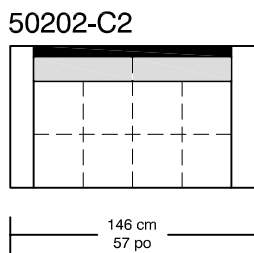

## JETSET

Légende / Legend : ■ Dossier / Back

■ Coussin dos / Back cushion

□ Bras / Arm

\*Les dimensions peuvent varier / Dimensions may vary