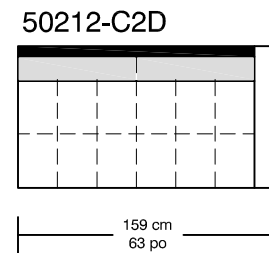

## JETSET

Légende / Legend : ■ Dossier / Back

■ Coussin dos / Back cushion

□ Bras / Arm

\*Les dimensions peuvent varier / Dimensions may vary