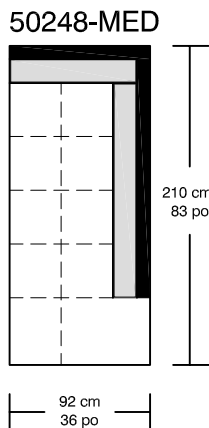

# WILLIAM 1987

## JETSET

Légende / Legend : ■ Dossier / Back

■ Coussin dos / Back cushion

□ Bras / Arm

\*Les dimensions peuvent varier / Dimensions may vary