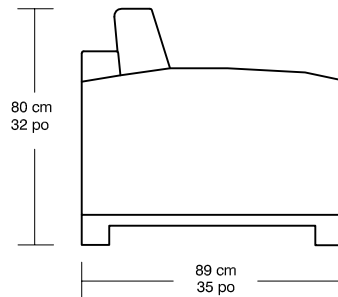

WILLIAM ¹⁹⁸⁷

BROADWAY

Légende / Legend : Dossier / Back
 Coussin dos / Back cushion
 Bras / Arm

*Les dimensions peuvent varier / Dimensions may vary