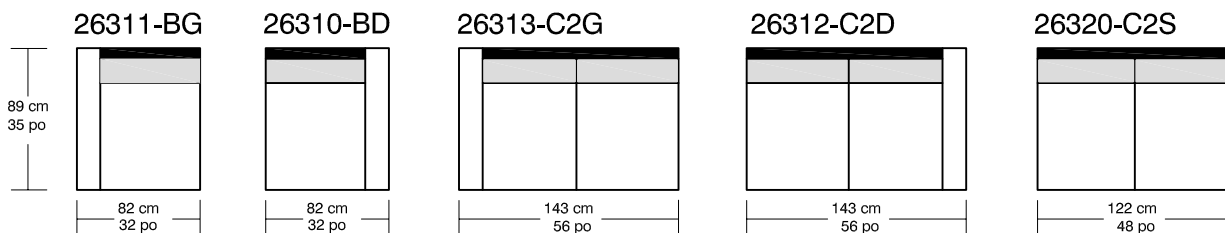

WILLIAM ¹⁹⁸⁷

BROADWAY

Légende / Legend : Dossier / Back
 Coussin dos / Back cushion
 Bras / Arm

*Les dimensions peuvent varier / Dimensions may vary