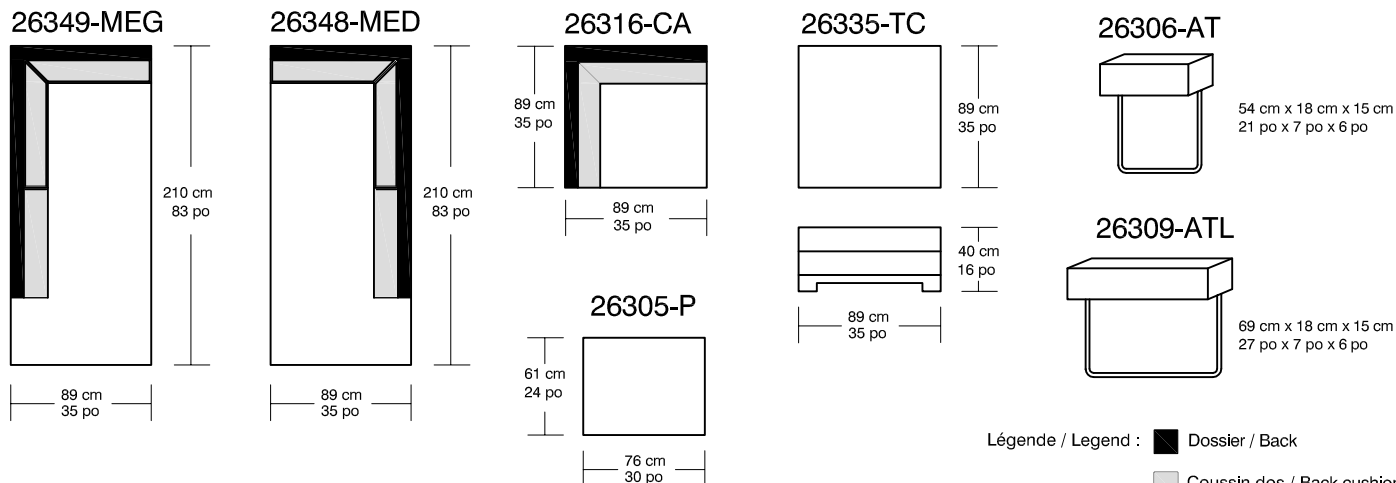

WILLIAM ¹⁹⁸⁷

BROADWAY

Légende / Legend : Dossier / Back
 Coussin dos / Back cushion
 Bras / Arm

*Les dimensions peuvent varier / Dimensions may vary