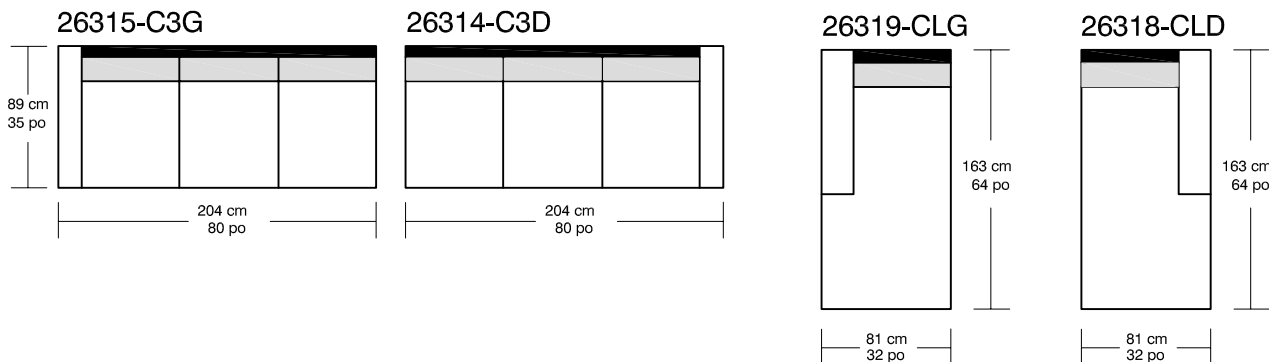

WILLIAM ¹⁹⁸⁷

BROADWAY

Légende / Legend : Dossier / Back
 Coussin dos / Back cushion
 Bras / Arm

*Les dimensions peuvent varier / Dimensions may vary