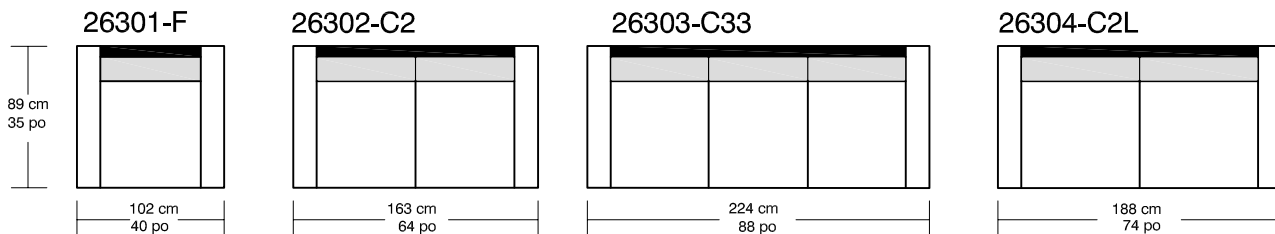

WILLIAM ¹⁹⁸⁷

BROADWAY

Légende / Legend : Dossier / Back
 Coussin dos / Back cushion
 Bras / Arm

*Les dimensions peuvent varier / Dimensions may vary