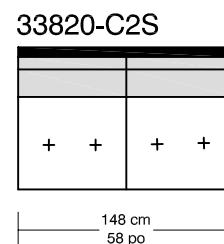

WILLIAM 1987

BACK GAMMON

Légende / Legend : Dossier / Back

Coussin dos / Back cushion

Bras / Arm

*Les dimensions peuvent varier / Dimensions may vary