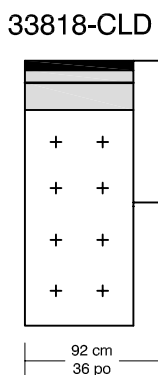

WILLIAM 1987

BACK GAMMON

Légende / Legend : Dossier / Back

Coussin dos / Back cushion

Bras / Arm

*Les dimensions peuvent varier / Dimensions may vary