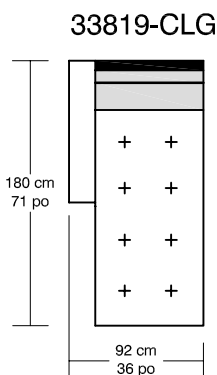

WILLIAM 1987

BACK GAMMON

Légende / Legend : Dossier / Back

Coussin dos / Back cushion

Bras / Arm

*Les dimensions peuvent varier / Dimensions may vary