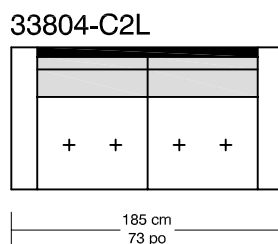

WILLIAM 1987

BACK GAMMON

Légende / Legend : Dossier / Back

Coussin dos / Back cushion

Bras / Arm

*Les dimensions peuvent varier / Dimensions may vary