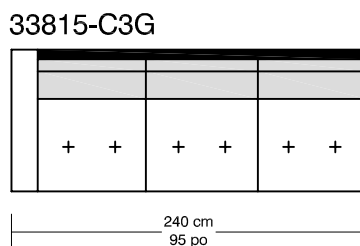

WILLIAM 1987

BACK GAMMON

Légende / Legend : Dossier / Back

Coussin dos / Back cushion

Bras / Arm

*Les dimensions peuvent varier / Dimensions may vary