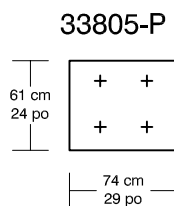

WILLIAM 1987

BACK GAMMON

Légende / Legend : Dossier / Back

Coussin dos / Back cushion

Bras / Arm

*Les dimensions peuvent varier / Dimensions may vary