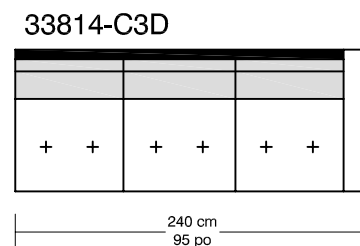

WILLIAM 1987

BACK GAMMON

Légende / Legend : Dossier / Back

Coussin dos / Back cushion

Bras / Arm

*Les dimensions peuvent varier / Dimensions may vary