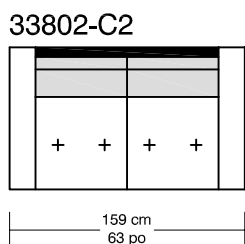

WILLIAM 1987

BACK GAMMON

Légende / Legend : Dossier / Back

Coussin dos / Back cushion

Bras / Arm

*Les dimensions peuvent varier / Dimensions may vary