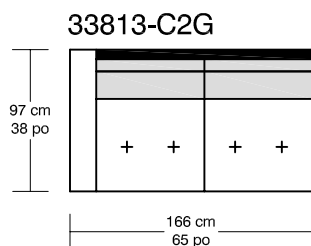

WILLIAM 1987

BACK GAMMON

Légende / Legend : Dossier / Back

Coussin dos / Back cushion

Bras / Arm

*Les dimensions peuvent varier / Dimensions may vary