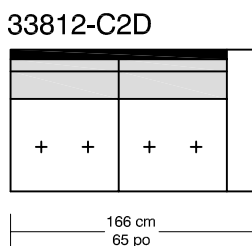

WILLIAM 1987

BACK GAMMON

Légende / Legend : Dossier / Back

Coussin dos / Back cushion

Bras / Arm

*Les dimensions peuvent varier / Dimensions may vary