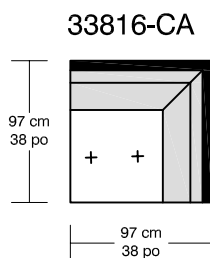

WILLIAM 1987

BACK GAMMON

Légende / Legend : Dossier / Back

Coussin dos / Back cushion

Bras / Arm

*Les dimensions peuvent varier / Dimensions may vary