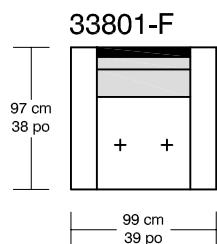

WILLIAM 1987

BACK GAMMON

Légende / Legend : Dossier / Back

Coussin dos / Back cushion

Bras / Arm

*Les dimensions peuvent varier / Dimensions may vary