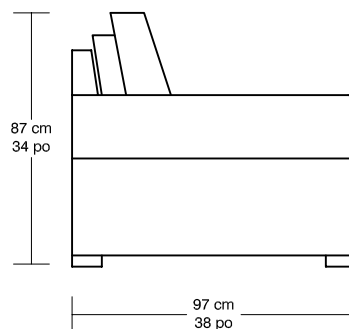

WILLIAM 1987

BACK GAMMON

Légende / Legend : Dossier / Back

Coussin dos / Back cushion

Bras / Arm

*Les dimensions peuvent varier / Dimensions may vary