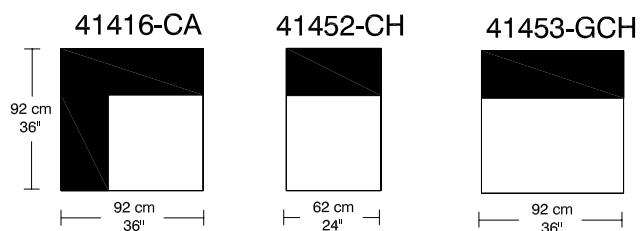

# WILLIAM<sup>1987</sup>

## AD LIB

\*Les dimensions peuvent varier / Dimensions may vary

Légende / Legend :  Dossier / Back  Bras / Arm